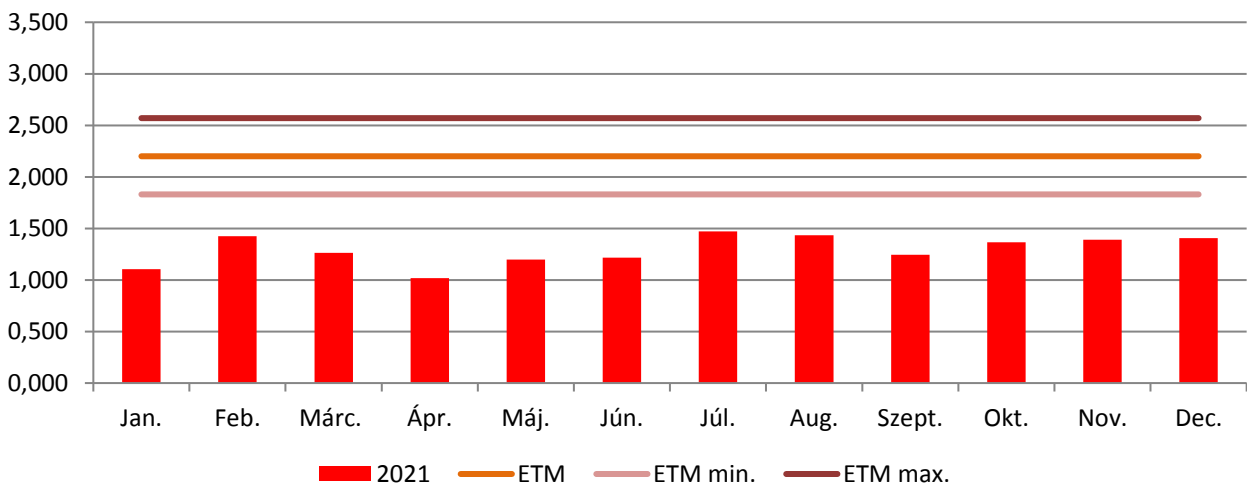

Fajlagos ivóvíz fogyasztás, l/kg

Fajlagos szennyvízelvezetés, l/kg

Szennyvíz/ivóvíz arány, l/l