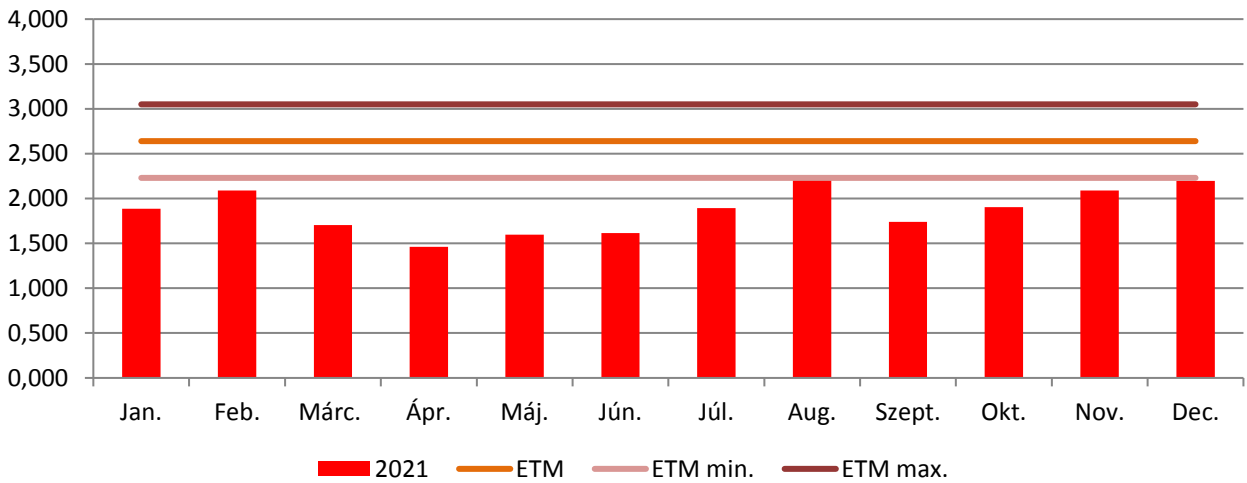

Fajlagos ivóvíz fogyasztás, l/kg

Fajlagos szennyvízelvezetés, l/kg

Szennyvíz/ivóvíz arány, l/l